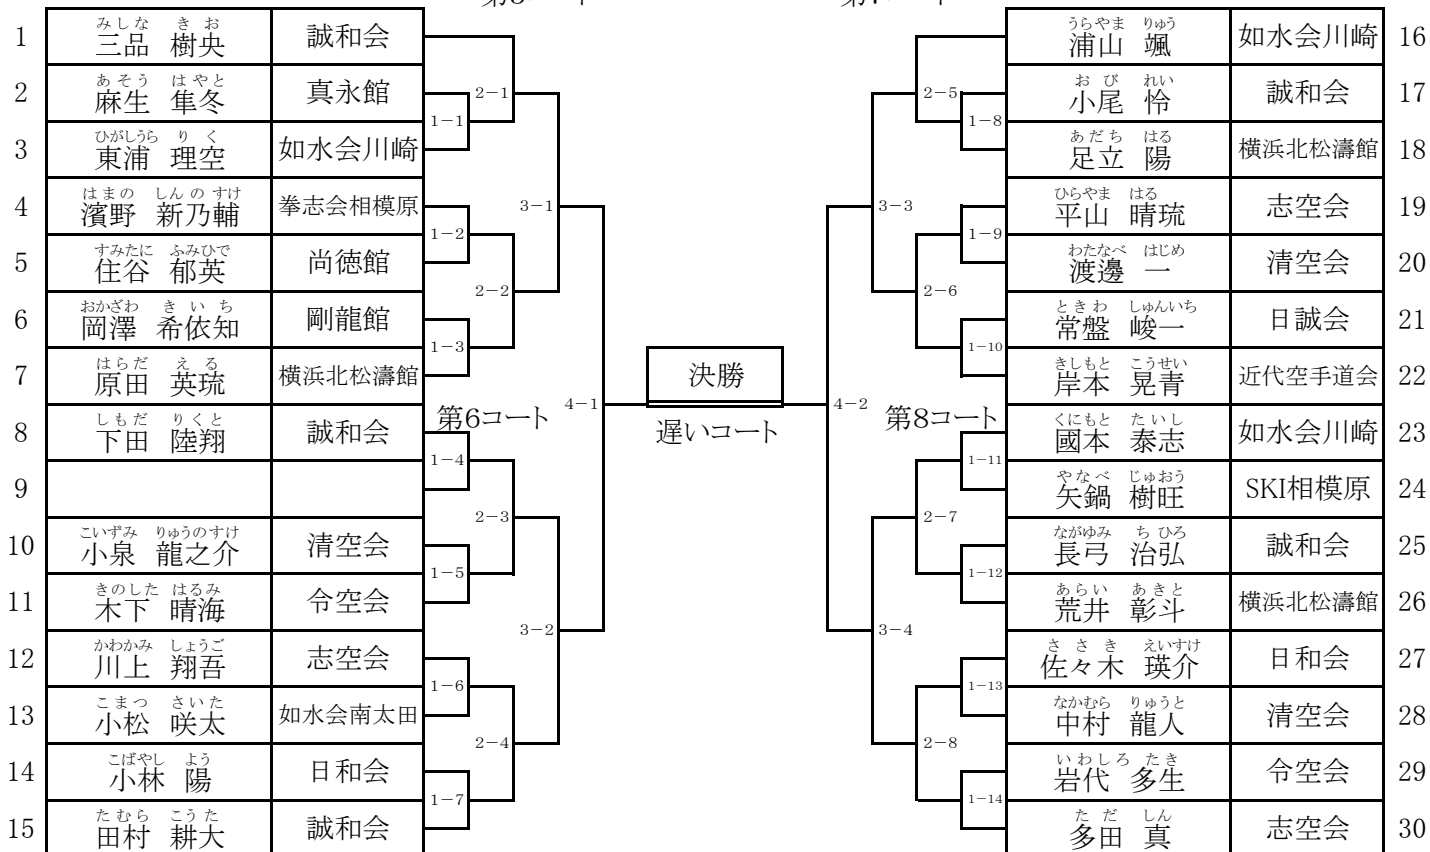

ページ数削減のため、同一ページに同一学年が記載されていない場合もあります。

形 幼年 男子

15名(優勝、準優勝及び第三位×2にメダル及び賞状並びに11名に敢闘賞の賞状)

第1コート

形 小学1年生 男子

29名(優勝、準優勝及び第三位×2にメダル及び賞状並びに第五位×4に賞状)

第5コート

第7コート

第5コート

準決勝戦1

第6コート

第7コート

準決勝戦2

第8コート

決勝戦

形 小学2年生 男子