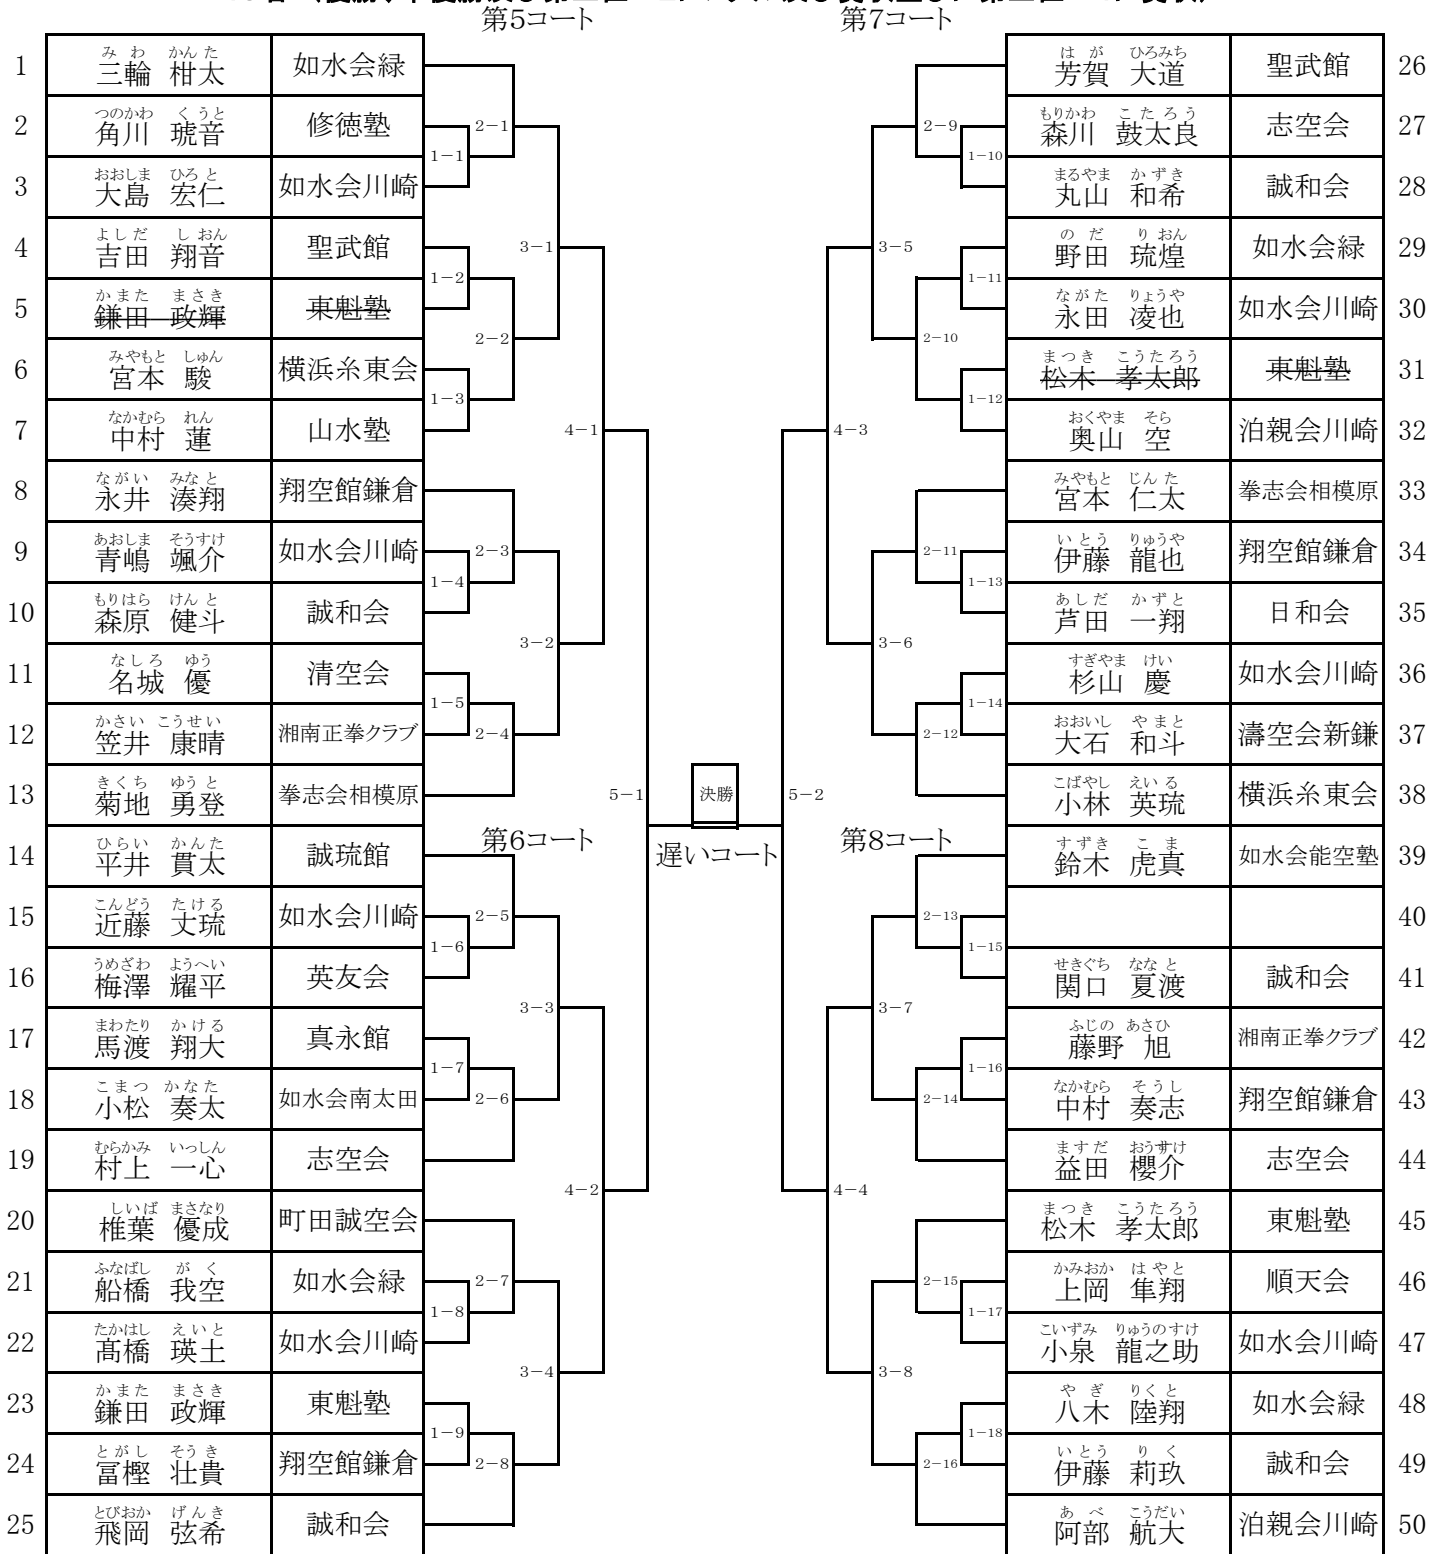

準決勝戦1

第2コート

第3コート

準決勝戦2

第4コート

決勝戦

形 小学5年生 男子

49名（優勝、準優勝及び第三位×2にメダル及び賞状並びに第五位×4に賞状）