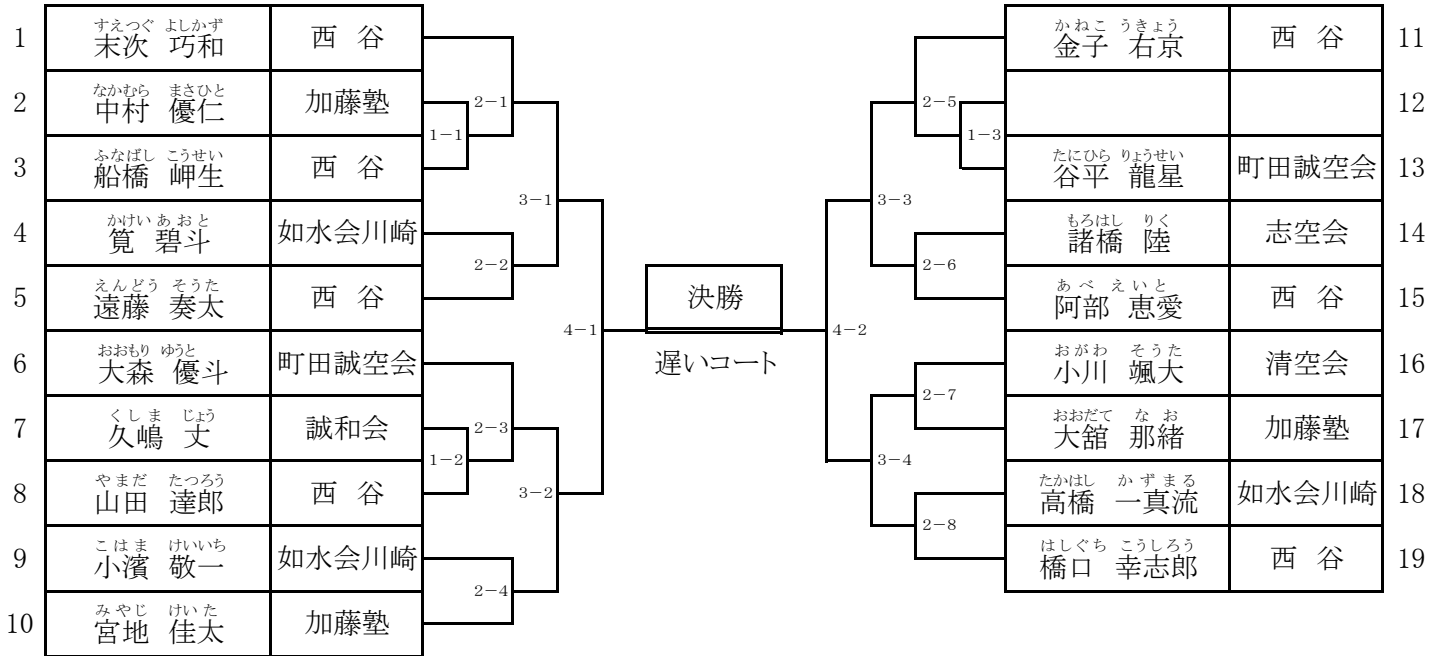

第1コート

形 中学1年生 男子 有段

18名 (優勝、準優勝及び第三位×2にメダル及び賞状並びに第五位×4に賞状)

第3コート

第4コート

形 中学2年生 男子 有段

10名 (優勝、準優勝及び第三位×2にメダル及び賞状)

第5コート