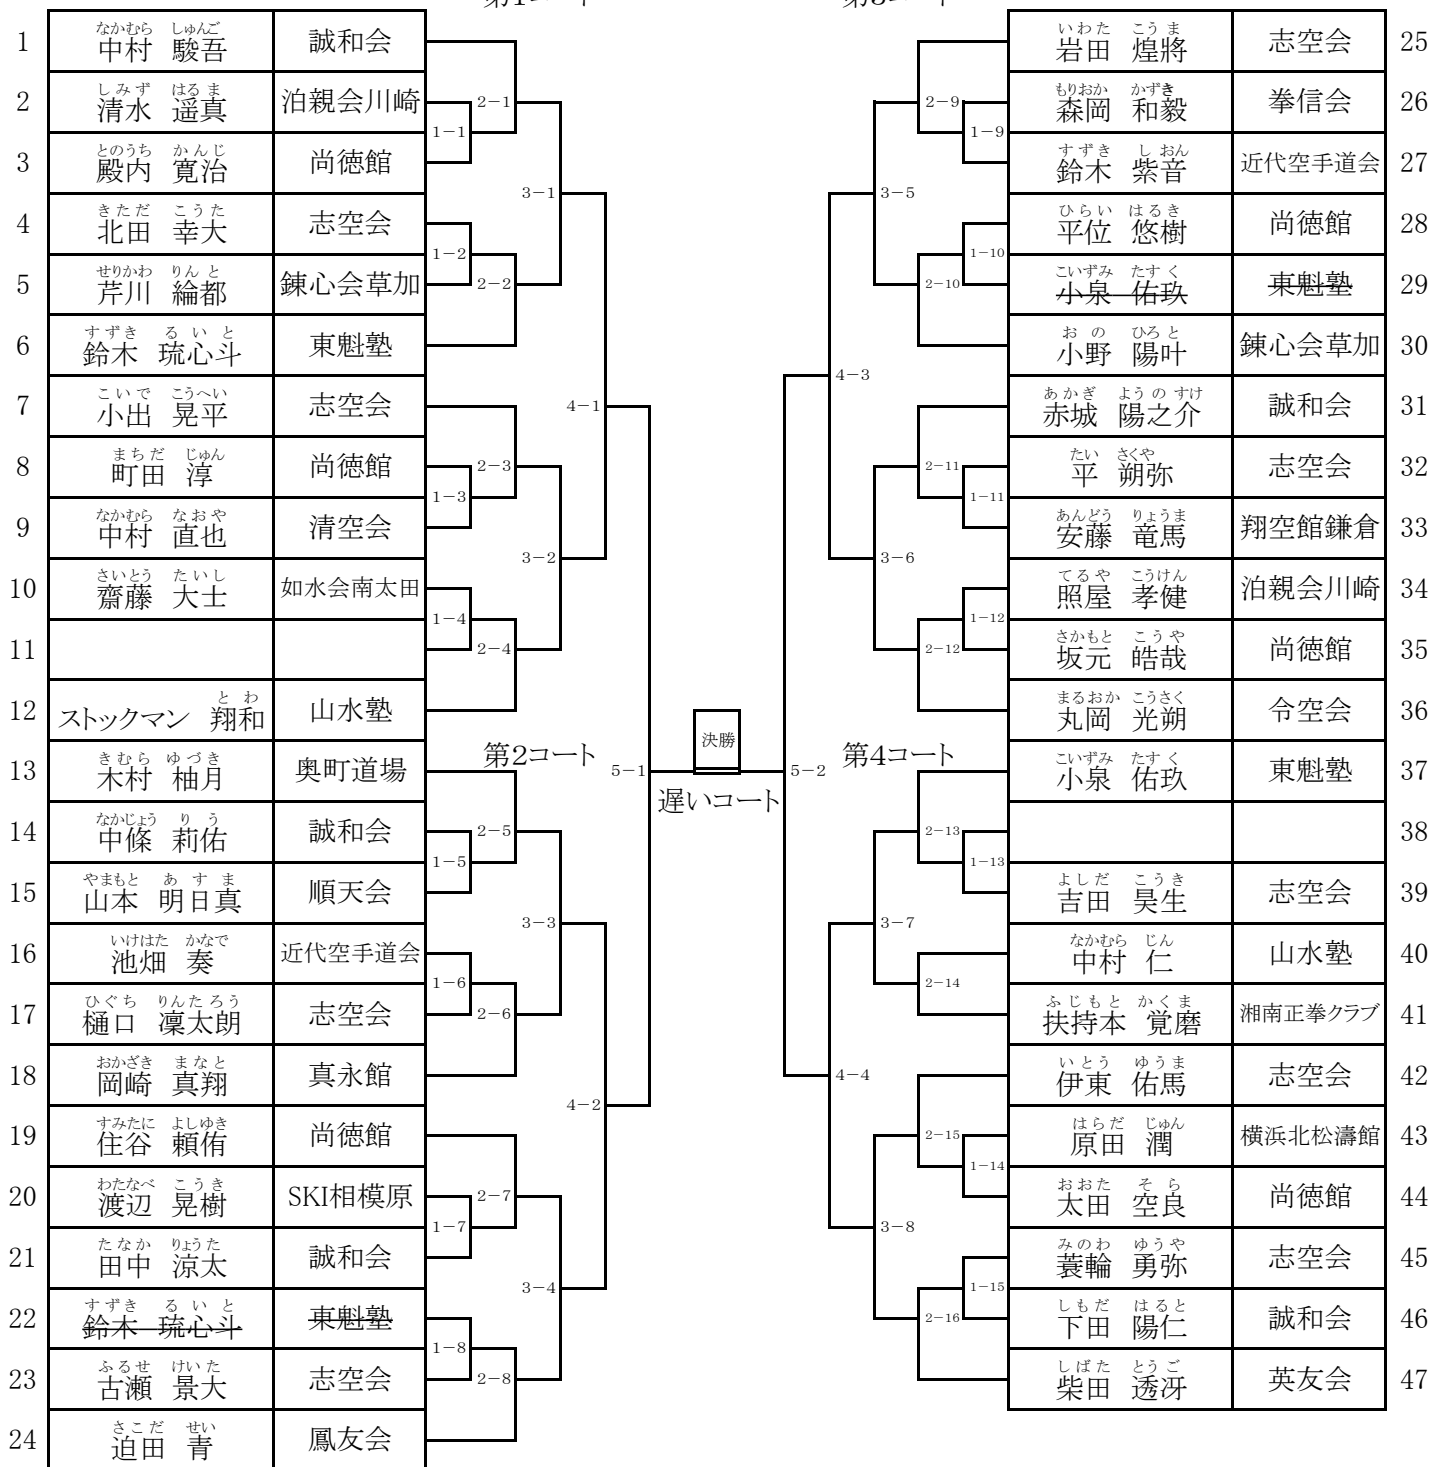

形 小学4年生 男子

46名（優勝、準優勝及び第三位×2にメダル及び賞状並びに第五位×4に賞状）

第1コート

第3コート

第1コート

準決勝戦1

第2コート

第3コート

準決勝戦2

第4コート

決勝戦