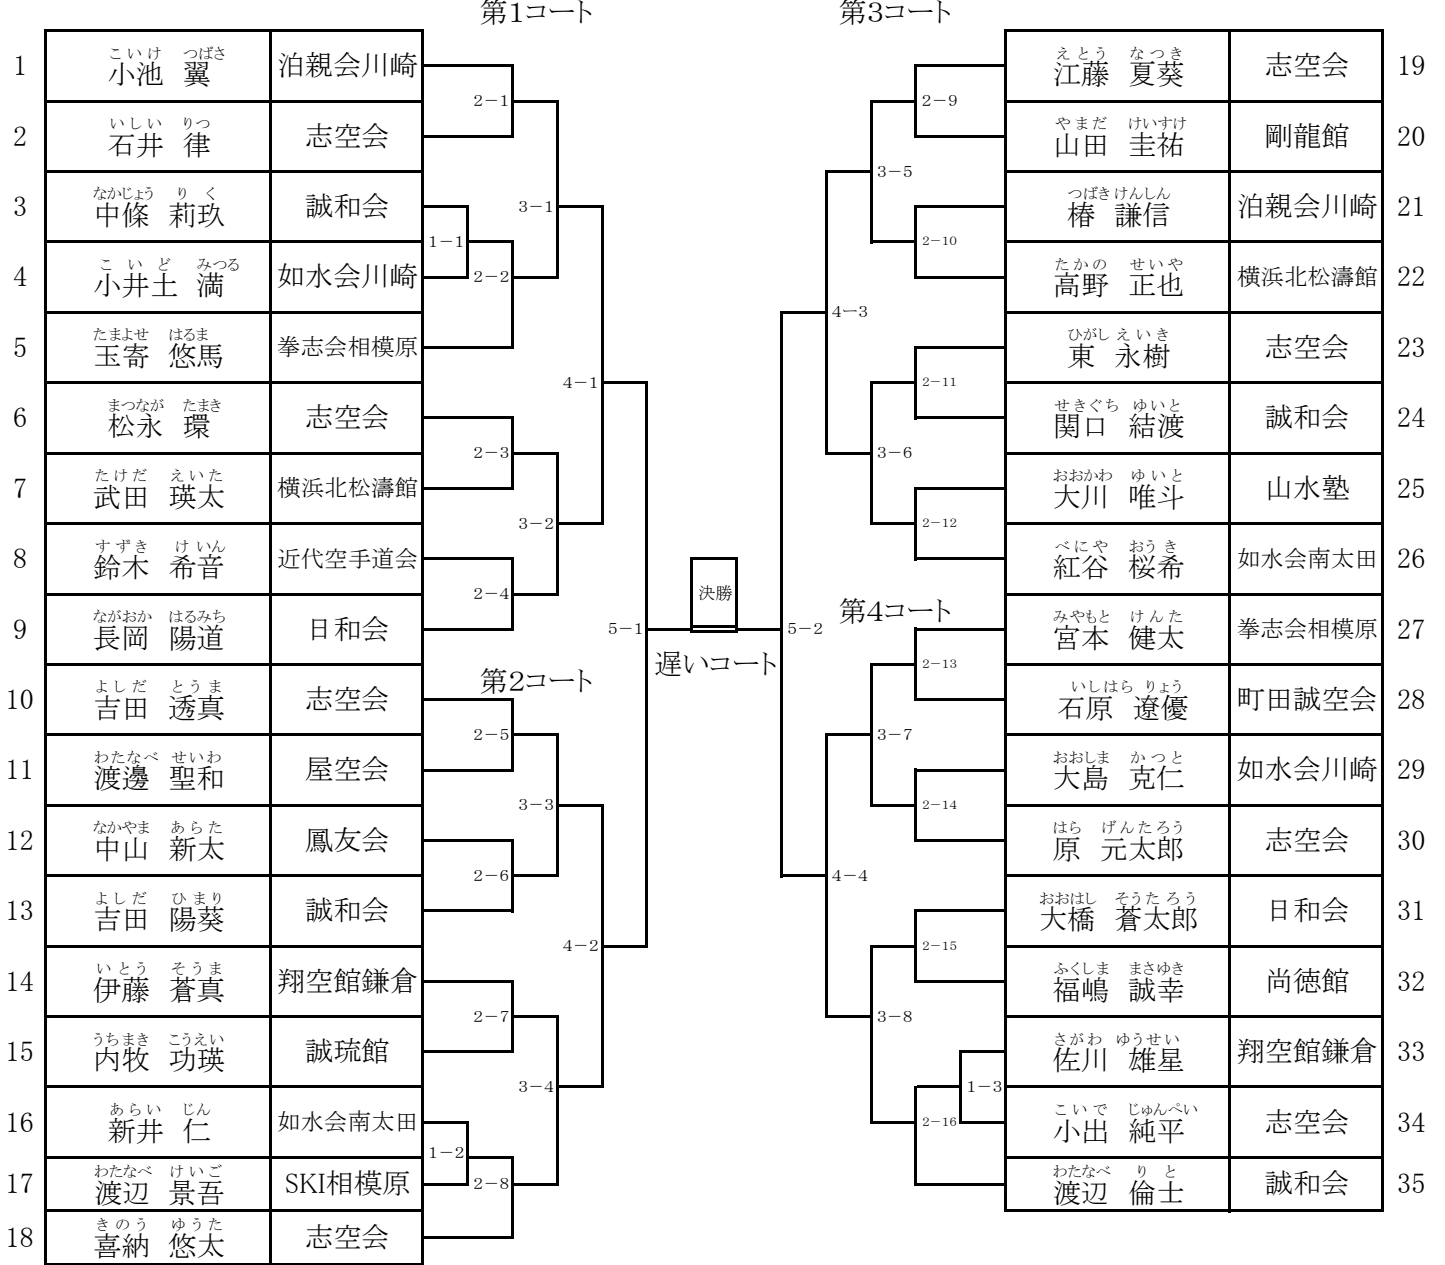

形 小学2年生 男子

36名（優勝、準優勝及び第三位×2にメダル及び賞状並びに第五位×4に賞状）