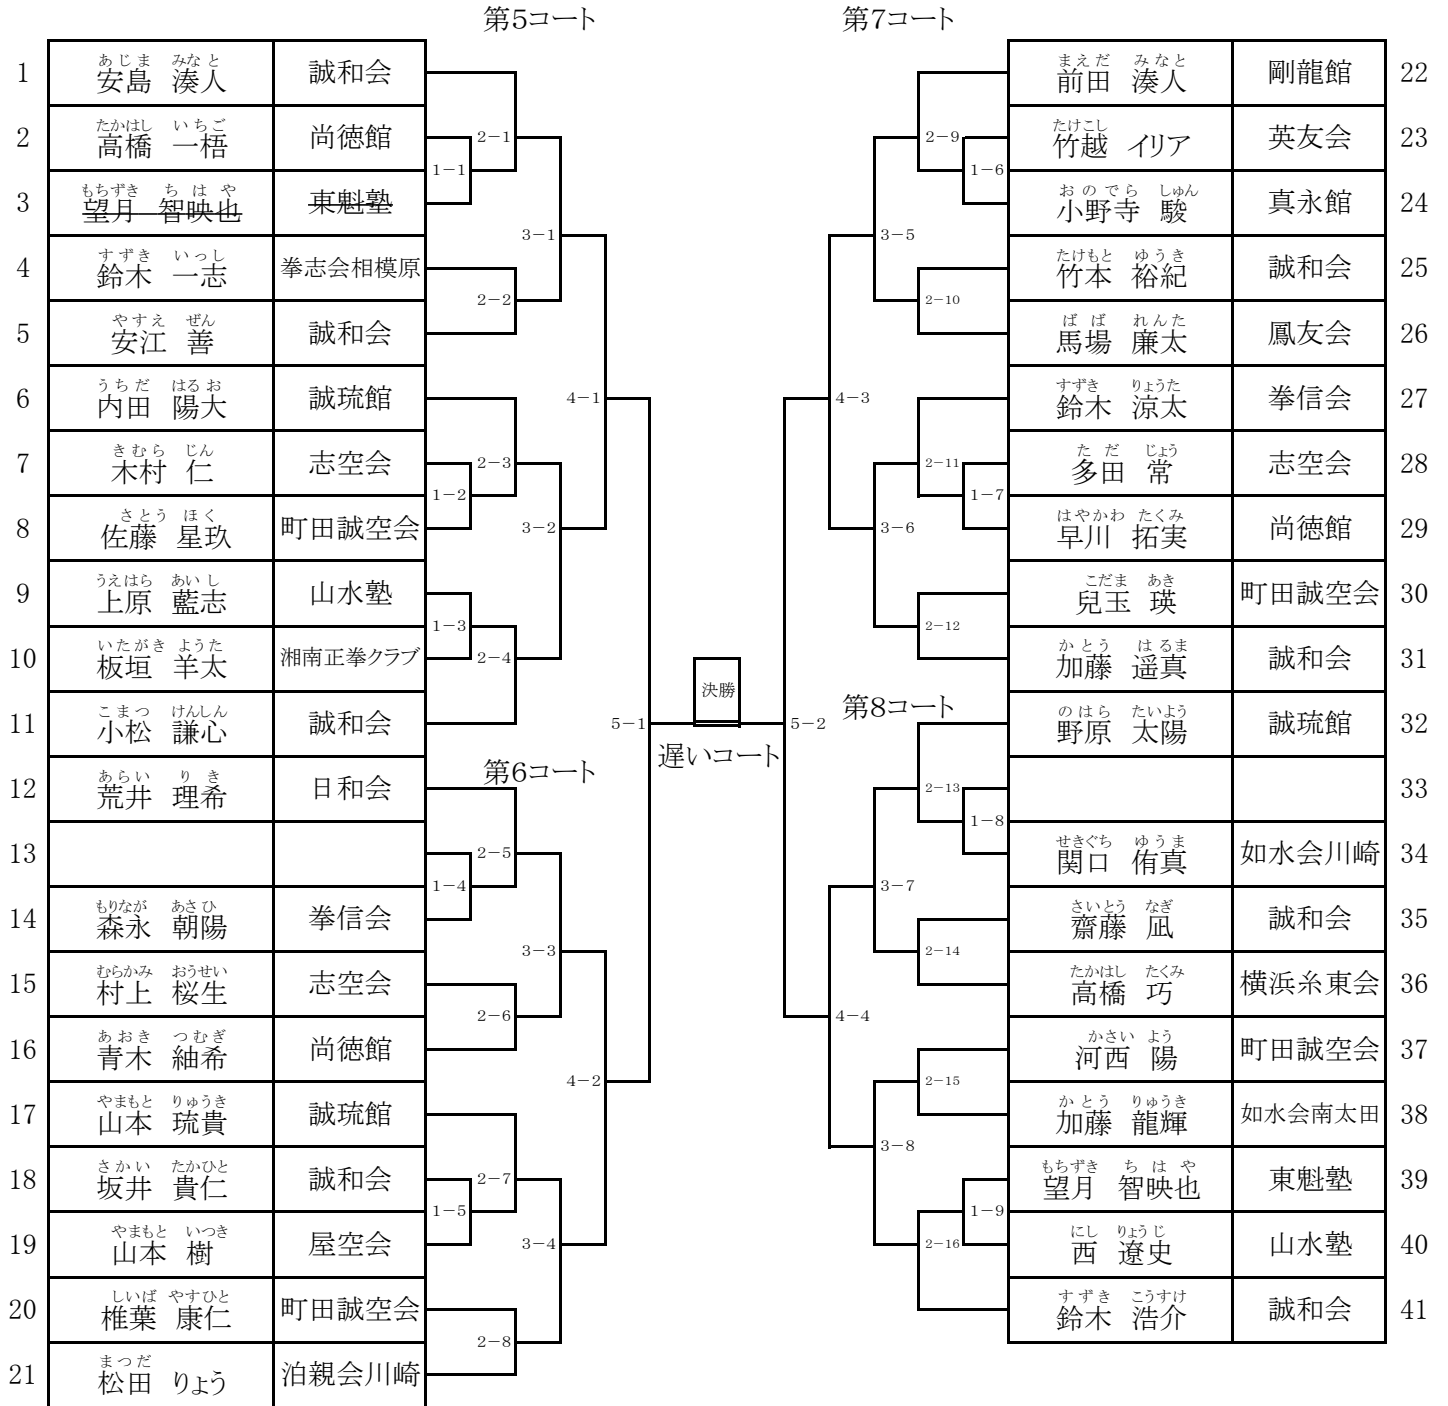

形 小学3年生 男子

39名（優勝、準優勝及び第三位×2にメダル及び賞状並びに第五位×4に賞状）